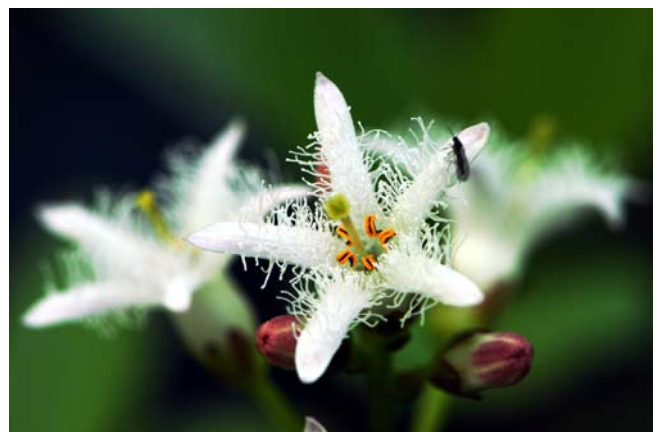

***Menyanthes trifoliata* - Fieberklee**

© www.awl.ch/heilpflanzen

**menyanthes\_trifoliata\_0577.jpg**  
2996 x 2134 Pixel / 300 DPI / 2855 KB

**menyanthes\_trifoliata\_0627.jpg**  
2752 x 1829 Pixel / 300 DPI / 2337 KB

**menyanthes\_trifoliata\_8566.jpg**  
2780 x 1858 Pixel / 300 DPI / 1998 KB

**menyanthes\_trifoliata\_8666.jpg**  
3266 x 2185 Pixel / 300 DPI / 2698 KB

**menyanthes\_trifoliata\_4322.jpg**  
2708 x 1810 Pixel / 300 DPI / 2323 KB